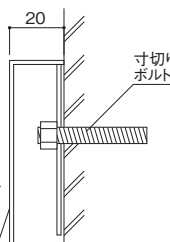

W500×H100

参考価格：65,000円

※表示内容・サイズによって異なります。

ステンレスヘアライン仕上げ
箱曲げ D=20
文字：ステンレス
ヘアライン仕上げ
エッチング凸表示
ベース：凹梨地黒塗装仕上げ

<備考> 材質・仕上げ・取付方法等もご要望に応じて対応可能です。詳しくはお問い合わせください。
表示価格には、送料・工事費・レイアウト作成費および消費税は含まれておりません。

厚みを持たせ、上質な風合いを。