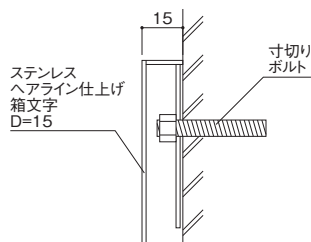

千葉県

立体文字ならではの圧倒的な存在感。

箱文字 WS-H

● WS-H-1 (シングルタイプ)

壁面に下穴を開けアンカーボルトを差し込み接着剤で固定します。もっともスタンダードな製品で小型文字に多く使われます。

■品番：WS-H-1

〈参考〉
文字内容：TOYAMA
仕 様：ステンレス
ヘアライン仕上げ
文字H100
参考価格：120,000円
※表示内容・サイズによって異なります。

● WS-H-2 (ダブルチャンネルタイプ)