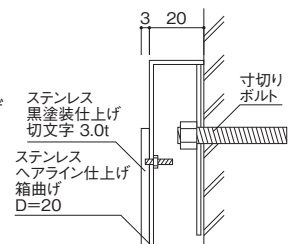

装飾枠なしタイプ

■品番：WS-S-2

〈参考〉

文字内容：富山

仕 様：ベース/ステンレス

ヘアライン仕上げ

文字/ステンレス

黒塗装仕上げ

ボルト出しタイプ

W500×H100

文字H50

参考価格：80,000円

※表示内容・サイズによって異なります。

〈備考〉 材質・仕上げ・取付方法等もご要望に応じて対応可能です。詳しくはお問い合わせください。
表示価格には、送料・工事費・レイアウト作成費および消費税は含まれておりません。

WALL SIGN は「ポスター・サインボード」と組み合わせ可能です。

アルミ掲示板 引き違いタイプ PKA-H型
+
WALL SIGN 切文字 WS-K