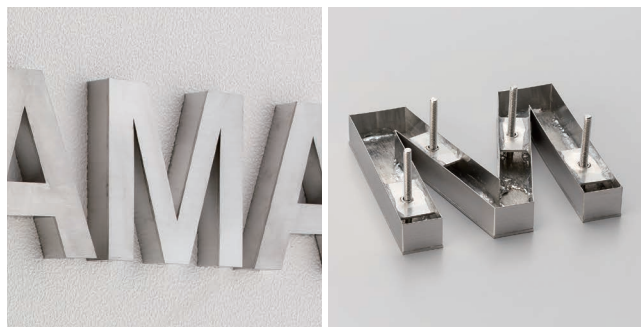

千葉県

立体文字ならではの圧倒的な存在感。

箱文字 WS-H

● WS-H-1 (シングルタイプ)

壁面に下穴を開けアンカーボルトを差し込み接着剤で固定します。もっともスタンダードな製品で小型文字に多く使われます。

■品番：WS-H-1

〈参考〉
文字内容：TOYAMA
仕 様：ステンレス
ヘアライン仕上げ
文字H100
参考価格：120,000円
※表示内容・サイズによって異なります。

● WS-H-2 (ダブルチャンネルタイプ)