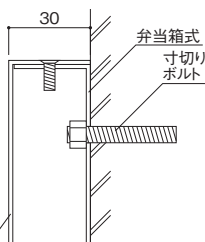

仕様：ベース/ステンレス

ヘアライン仕上げ

文字凹/黒塗装仕上げ

弁当箱タイプ

W1000×H250

参考価格：250,000円

※表示内容・サイズによって異なります。

ステンレス
ヘアライン仕上げ
箱曲げ D=30
文字：黒塗装仕上げ
エッチング凹表示