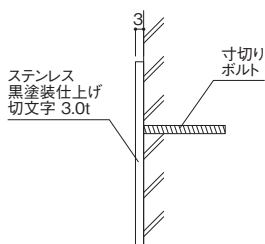

細部まで美しい加工を実現。

切文字 WS-K

● WS-K

切文字は板厚がそのまま文字の厚みになります。
箱文字と比較して細かな表現ができます。

■品番：WS-K-1

〈参考〉
文字内容：株式会社カシイ
仕 様：ステンレス 黒塗装仕上げ
文字H70
参考価格：65,000円
※表示内容・サイズによって異なります。

〈備考〉 材質・仕上げ・取付方法等もご要望に応じて対応可能です。詳しくはお問い合わせください。
表示価格には、送料・工事費・レイアウト作成費および消費税は含まれておりません。