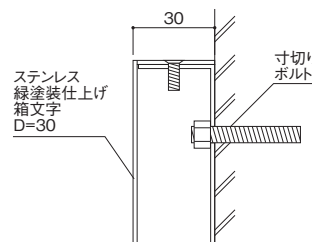

〈備考〉 材質・仕上げ・取付方法等もご要望に応じて対応可能です。詳しくはお問い合わせください。
表示価格には、送料・工事費・レイアウト作成費および消費税は含まれておりません。