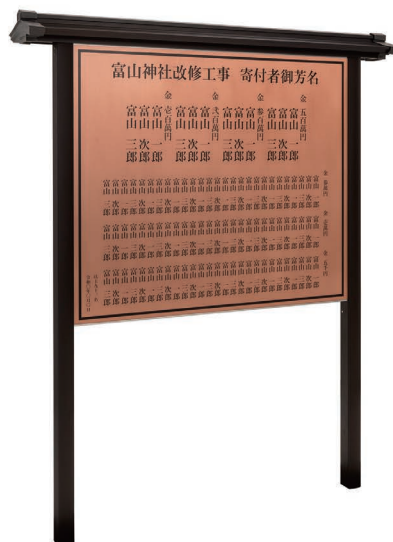

公共施設・企業の案内掲示板に

■ PKA-H型

サイズ: PKA-H-1210-S
仕様: 照明なし
マグネットボード
保護板(強化ガラス)
錠前(プッシュ錠キー付き)

■ 切文字 WS-K(株式会社カシイ)

ステンレス 黒塗装仕上げ(3.0t)
文字H70

サインボード NSB型和風
+
WALL SIGN エッチング銘板 WS-E

神社仏閣の芳銘板・観光施設の表示板に

■ NSB型和風

サイズ: NSB-Y-1210-B
仕様: 表示面 銅板

■ エッチング銘板 WS-E

銅板 ヘアライン仕上げ(1.5t)
文字 黒塗装仕上げ エッチング凹表示

<備考>その他製品との組み合わせも可能です。詳しくはお問い合わせください。

株式会社 カシイ

東京支店

〒160-0022 東京都新宿区新宿1丁目10番4号 新宿1丁目ビル5階
TEL(03)6380-6150 FAX(03)6380-6359

大阪支店