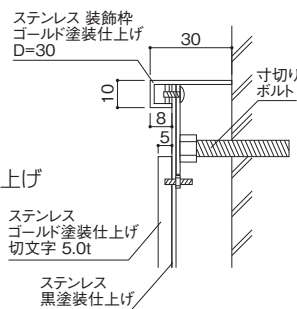

装飾枠なしタイプ

■品番：WS-S-2

〈参考〉

文字内容：富山

仕 様：ベース/ステンレス

ヘアライン仕上げ

文字/ステンレス

黒塗装仕上げ