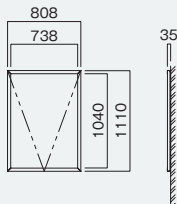

B1タテ W808×H1110

PKI-V-B1タテ ¥68,000
本体重量 / SLC: 10kg KC: 11kg