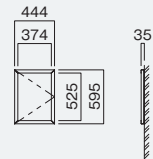

B0タテ W1110×H1536

PKI-C-B0タテ ¥116,000
本体重量 / SLC: 19kg

B1タテ W808×H1110

PKI-C-B1タテ ¥68,000
本体重量 / SLC-KC: 11kg

B2タテ W595×H808

PKI-C-B2タテ ¥58,000
本体重量 / SLC-KC: 7kg

B3タテ W444×H595

PKI-C-B3タテ ¥48,000
本体重量 / SLC-KC: 5kg

※SLC色(マグネットボード:ホワイト)のみの対応です。

A0タテ W921×H1269

PKI-C-A0タテ ¥70,000
本体重量 / SLC: 13kg KC: 14kg

A1タテ W674×H921

PKI-C-A1タテ ¥60,000
本体重量 / SLC-KC: 8kg

A2タテ W500×H674

PKI-C-A2タテ ¥52,000
本体重量 / SLC: 5kg KC: 6kg

A3タテ W377×H500