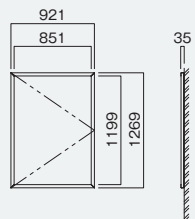

B0タテ W1110×H1536

PKI-C-B0タテ ¥116,000
本体重量 / SLC: 19kg

B1タテ W808×H1110

PKI-C-B1タテ ¥68,000
本体重量 / SLC-KC: 11kg

B2タテ W595×H808

PKI-C-B2タテ ¥58,000
本体重量 / SLC-KC: 7kg

B3タテ W444×H595

PKI-C-B3タテ ¥48,000
本体重量 / SLC-KC: 5kg

※SLC色(マグネットボード:ホワイト)のみの対応です。

A0タテ W921×H1269

PKI-C-A0タテ ¥70,000
本体重量 / SLC: 13kg KC: 14kg

A1タテ W674×H921

PKI-C-A1タテ ¥60,000
本体重量 / SLC-KC: 8kg

A2タテ W500×H674

PKI-C-A2タテ ¥52,000
本体重量 / SLC: 5kg KC: 6kg

A3タテ W377×H500