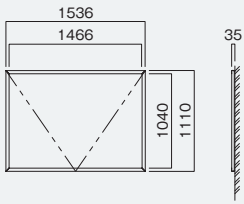

仕様

本体 / アルミ押し出し型材 クリアー付
(SLC:サンシルバー、KC:ブラック)
掲示ボード / マグネットボード
(ホワイト 3mm、ブラック 3.1mm)
保護板 / 透明アクリル板 3mm
錠前 / マグネットキャッチ キーなし

オプション

錠前 / システムロックミニ キー付 +¥8,000

納期

規格品:3日 オプション:3日

※マグネットは付属しておりません。

B0ヨコ W1536×H1110