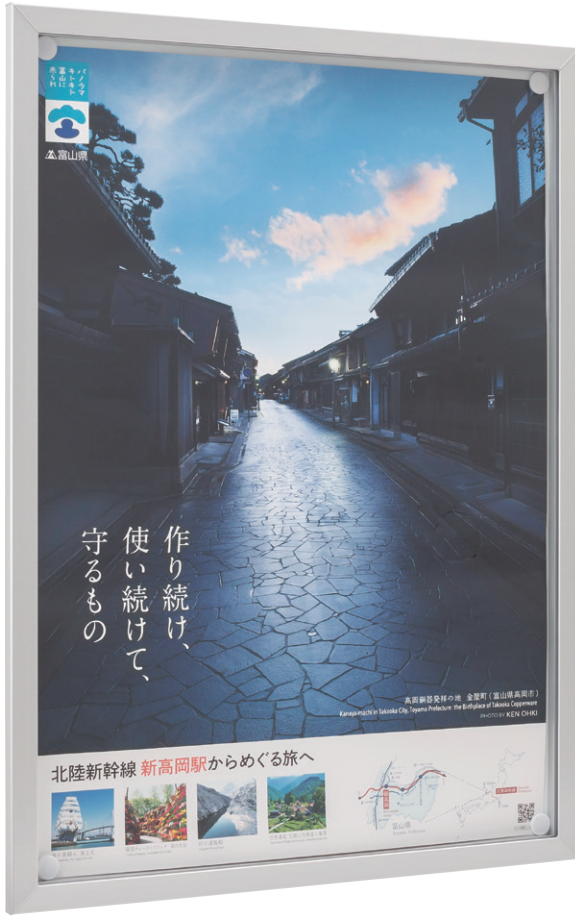

PKI-T-0645 ¥31,000
本体重量/SLC:KC:3kg

PKI-C型

薄型でシンプルデザインの横開き保護板付きタイプ。大判ポスターB0サイズ(タテ)の掲示が可能です。

扉開放時

ストッパー使用時
扉開放時にストッパーを使用することで、掲示物の交換を安全に行えます。

横開きタイプ	本体	掲示ボード	
	アルミ製	マグネットボード (ホワイト/標準)	マグネットボード (ブラック/標準)
保護板	色調		
透明アクリル板	SLC (サンシルバー)	KC (ブラック)	