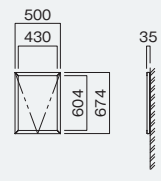

A0ヨコ W1269×H921

PKI-V-A0ヨコ ¥70,000
本体重量 / SLC: 13kg KC: 14kg

A1タテ W674×H921

PKI-V-A1タテ ¥60,000
本体重量 / SLC・KC: 8kg

A2タテ W500×H674

PKI-V-A2タテ ¥52,000
本体重量 / SLC: 5kg KC: 6kg

A3タテ W377×H500

PKI-V-A3タテ ¥44,000
本体重量 / SLC・KC: 4kg