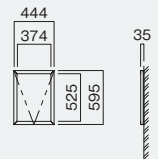

仕様

本体 / アルミ押し出し型材 クリアー付
(SLC:サンシルバー、KC:ブラック)
掲示ボード / マグネットボード
(ホワイト 3mm、ブラック 3.1mm)
保護板 / 透明アクリル板 3mm
錠前 / マグネットキャッチ キーなし

オプション

錠前 / システムロックミニ キー付 +¥8,000

納期

規格品:3日 オプション:3日

※マグネットは付属しておりません。

B0ヨコ W1536×H1110

PKI-V-B0ヨコ ¥116,000
本体重量 / SLC: 19kg

B1タテ W808×H1110

PKI-V-B1タテ ¥68,000
本体重量 / SLC: 10kg KC: 11kg

B2タテ W595×H808

PKI-V-B2タテ ¥58,000
本体重量 / SLC・KC: 7kg

B3タテ W444×H595

PKI-V-B3タテ ¥48,000
本体重量 / SLC・KC: 5kg

※SLC色(マグネットボード:ホワイト)のみの対応です。

A0ヨコ W1269×H921

PKI-V-A0ヨコ ¥70,000
本体重量 / SLC: 13kg KC: 14kg

A1タテ W674×H921

PKI-V-A1タテ ¥60,000
本体重量 / SLC・KC: 8kg

A2タテ W500×H674

PKI-V-A2タテ ¥52,000
本体重量 / SLC: 5kg KC: 6kg

A3タテ W377×H500

PKI-V-A3タテ ¥44,000
本体重量 / SLC・KC: 4kg