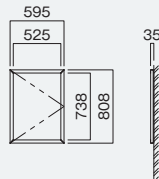

B0タテ W1110×H1536

PKI-C-B0タテ ¥116,000
本体重量 / SLC: 19kg

B1タテ W808×H1110

PKI-C-B1タテ ¥68,000
本体重量 / SLC-KC: 11kg

B2タテ W595×H808

PKI-C-B2タテ ¥58,000
本体重量 / SLC-KC: 7kg

B3タテ W444×H595

PKI-C-B3タテ ¥48,000
本体重量 / SLC-KC: 5kg

※SLC色(マグネットボード:ホワイト)のみの対応です。

A0タテ W921×H1269

PKI-C-A0タテ ¥70,000
本体重量 / SLC: 13kg KC: 14kg

A1タテ W674×H921

PKI-C-A1タテ ¥60,000
本体重量 / SLC-KC: 8kg

A2タテ W500×H674

PKI-C-A2タテ ¥52,000
本体重量 / SLC: 5kg KC: 6kg

A3タテ W377×H500