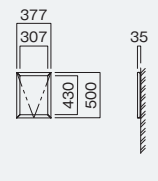

A0ヨコ W1269×H921

PKI-V-A0ヨコ ¥70,000
本体重量 / SLC: 13kg KC: 14kg

A1タテ W674×H921

PKI-V-A1タテ ¥60,000
本体重量 / SLC・KC: 8kg

A2タテ W500×H674

PKI-V-A2タテ ¥52,000
本体重量 / SLC: 5kg KC: 6kg

A3タテ W377×H500

PKI-V-A3タテ ¥44,000
本体重量 / SLC・KC: 4kg