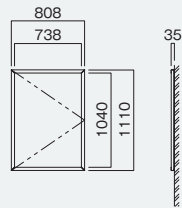

B1タテ W808×H1110

PKI-C-B1タテ ¥68,000
本体重量 / SLC-KC: 11kg