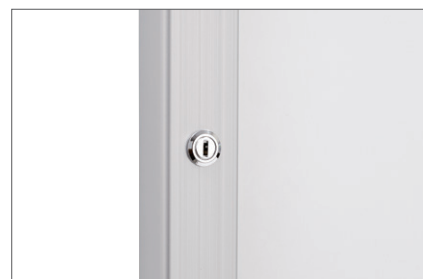

システムロックミニ (オプション)

掲示物の盗難対策として、オプションでキー付をお選びいただけます。

株式会社 カ シ イ

東京支店

〒160-0022 東京都新宿区新宿1丁目10番4号 新宿1丁目ビル5階
TEL(03)6380-6150 FAX(03)6380-6359

大阪支店

〒550-0004 大阪府大阪市西区靱本町1丁目9番15号 近畿富山会館ビル8階
TEL(06)6147-3151 FAX(06)6147-3152

パブリックサイン部・富山工場

〒939-3548 富山県富山市三郷18番地
TEL(076)478-5113 FAX(076)479-9190

CERTIFICATE NO. 25451A

CERTIFICATE NO. 25451B

ホームページアドレス <https://www.kashii.co.jp/>

※仕様は予告なく変更することがあります。

※商品写真は撮影や印刷の関係で実物の色と異なることがありますのでご了承ください。

お問い合わせ・お求めは…