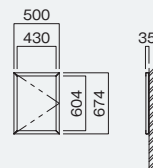

B0タテ W1110×H1536

PKI-C-B0タテ ¥116,000
本体重量 / SLC: 19kg

B1タテ W808×H1110

PKI-C-B1タテ ¥68,000
本体重量 / SLC-KC: 11kg

B2タテ W595×H808

PKI-C-B2タテ ¥58,000
本体重量 / SLC-KC: 7kg

B3タテ W444×H595

PKI-C-B3タテ ¥48,000
本体重量 / SLC-KC: 5kg

※SLC色(マグネットボード:ホワイト)のみの対応です。

A0タテ W921×H1269

PKI-C-A0タテ ¥70,000
本体重量 / SLC: 13kg KC: 14kg

A1タテ W674×H921

PKI-C-A1タテ ¥60,000
本体重量 / SLC-KC: 8kg

A2タテ W500×H674

PKI-C-A2タテ ¥52,000
本体重量 / SLC: 5kg KC: 6kg

A3タテ W377×H500