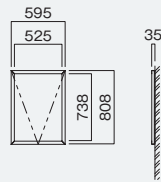

B2タテ W595×H808

PKI-V-B2タテ ¥58,000
本体重量 / SLC・KC: 7kg