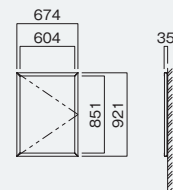

B0タテ W1110×H1536

PKI-C-B0タテ ¥116,000
本体重量 / SLC: 19kg

B1タテ W808×H1110

PKI-C-B1タテ ¥68,000
本体重量 / SLC-KC: 11kg

B2タテ W595×H808

PKI-C-B2タテ ¥58,000
本体重量 / SLC-KC: 7kg

B3タテ W444×H595

PKI-C-B3タテ ¥48,000
本体重量 / SLC-KC: 5kg

※SLC色(マグネットボード:ホワイト)のみの対応です。

A0タテ W921×H1269

PKI-C-A0タテ ¥70,000
本体重量 / SLC: 13kg KC: 14kg

A1タテ W674×H921

PKI-C-A1タテ ¥60,000
本体重量 / SLC-KC: 8kg

A2タテ W500×H674

PKI-C-A2タテ ¥52,000
本体重量 / SLC: 5kg KC: 6kg

A3タテ W377×H500