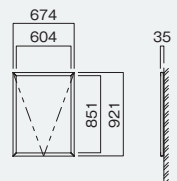

PKI-V-B0ヨコ ¥116,000
本体重量 / SLC: 19kg

B1タテ W808×H1110

PKI-V-B1タテ ¥68,000
本体重量 / SLC: 10kg KC: 11kg

B2タテ W595×H808

PKI-V-B2タテ ¥58,000
本体重量 / SLC・KC: 7kg

B3タテ W444×H595

PKI-V-B3タテ ¥48,000
本体重量 / SLC・KC: 5kg

※SLC色(マグネットボード:ホワイト)のみの対応です。

A0ヨコ W1269×H921

PKI-V-A0ヨコ ¥70,000
本体重量 / SLC: 13kg KC: 14kg

A1タテ W674×H921

PKI-V-A1タテ ¥60,000
本体重量 / SLC・KC: 8kg

A2タテ W500×H674

PKI-V-A2タテ ¥52,000
本体重量 / SLC: 5kg KC: 6kg

A3タテ W377×H500

PKI-V-A3タテ ¥44,000
本体重量 / SLC・KC: 4kg