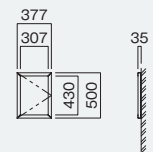

B0タテ W1110×H1536

PKI-C-B0タテ ¥116,000
本体重量 / SLC: 19kg

B1タテ W808×H1110

PKI-C-B1タテ ¥68,000
本体重量 / SLC-KC: 11kg

B2タテ W595×H808

PKI-C-B2タテ ¥58,000
本体重量 / SLC-KC: 7kg

B3タテ W444×H595

PKI-C-B3タテ ¥48,000
本体重量 / SLC-KC: 5kg

※SLC色(マグネットボード:ホワイト)のみの対応です。

A0タテ W921×H1269

PKI-C-A0タテ ¥70,000
本体重量 / SLC: 13kg KC: 14kg

A1タテ W674×H921

PKI-C-A1タテ ¥60,000
本体重量 / SLC-KC: 8kg

A2タテ W500×H674

PKI-C-A2タテ ¥52,000
本体重量 / SLC: 5kg KC: 6kg

A3タテ W377×H500