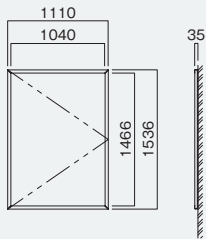

PKI-T-1809 ¥61,000
本体重量/SLC:11kg KC:12kg

1509 W1500×H900

PKI-T-1509 ¥56,000
本体重量/SLC:9kg KC:10kg

1209 W1200×H900

PKI-T-1209 ¥51,000
本体重量/SLC:KC:8kg

0906 W900×H600

PKI-T-0906 ¥35,000
本体重量/SLC:KC:5kg

0645 W600×H450

PKI-T-0645 ¥31,000
本体重量/SLC:KC:3kg

PKI-C型

薄型でシンプルデザインの横開き保護板付きタイプ。大判ポスターB0サイズ(タテ)の掲示が可能です。

扉開放時

ストッパー使用時
扉開放時にストッパーを使用することで、掲示物の交換を安全に行えます。

横開きタイプ	本体	掲示ボード	
	アルミ製	マグネットボード (ホワイト/標準)	マグネットボード (ブラック/標準)
保護板	色調		
透明アクリル板	SLC (サンシルバー)	KC (ブラック)	

B0タテ W1110×H1536

PKI-C-B0タテ ¥116,000
本体重量 / SLC: 19kg

B1タテ W808×H1110

PKI-C-B1タテ ¥68,000
本体重量 / SLC-KC: 11kg

B2タテ W595×H808

PKI-C-B2タテ ¥58,000
本体重量 / SLC-KC: 7kg

B3タテ W444×H595

PKI-C-B3タテ ¥48,000
本体重量 / SLC-KC: 5kg