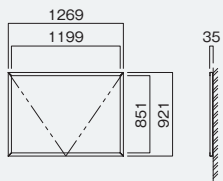

PKI-V-B0ヨコ ¥116,000
本体重量 / SLC: 19kg

B1タテ W808×H1110

PKI-V-B1タテ ¥68,000
本体重量 / SLC: 10kg KC: 11kg

B2タテ W595×H808

PKI-V-B2タテ ¥58,000
本体重量 / SLC・KC: 7kg

B3タテ W444×H595

PKI-V-B3タテ ¥48,000
本体重量 / SLC・KC: 5kg

※SLC色(マグネットボード:ホワイト)のみの対応です。

A0ヨコ W1269×H921

PKI-V-A0ヨコ ¥70,000
本体重量 / SLC: 13kg KC: 14kg

A1タテ W674×H921

PKI-V-A1タテ ¥60,000
本体重量 / SLC・KC: 8kg

A2タテ W500×H674

PKI-V-A2タテ ¥52,000
本体重量 / SLC: 5kg KC: 6kg

A3タテ W377×H500

PKI-V-A3タテ ¥44,000
本体重量 / SLC・KC: 4kg